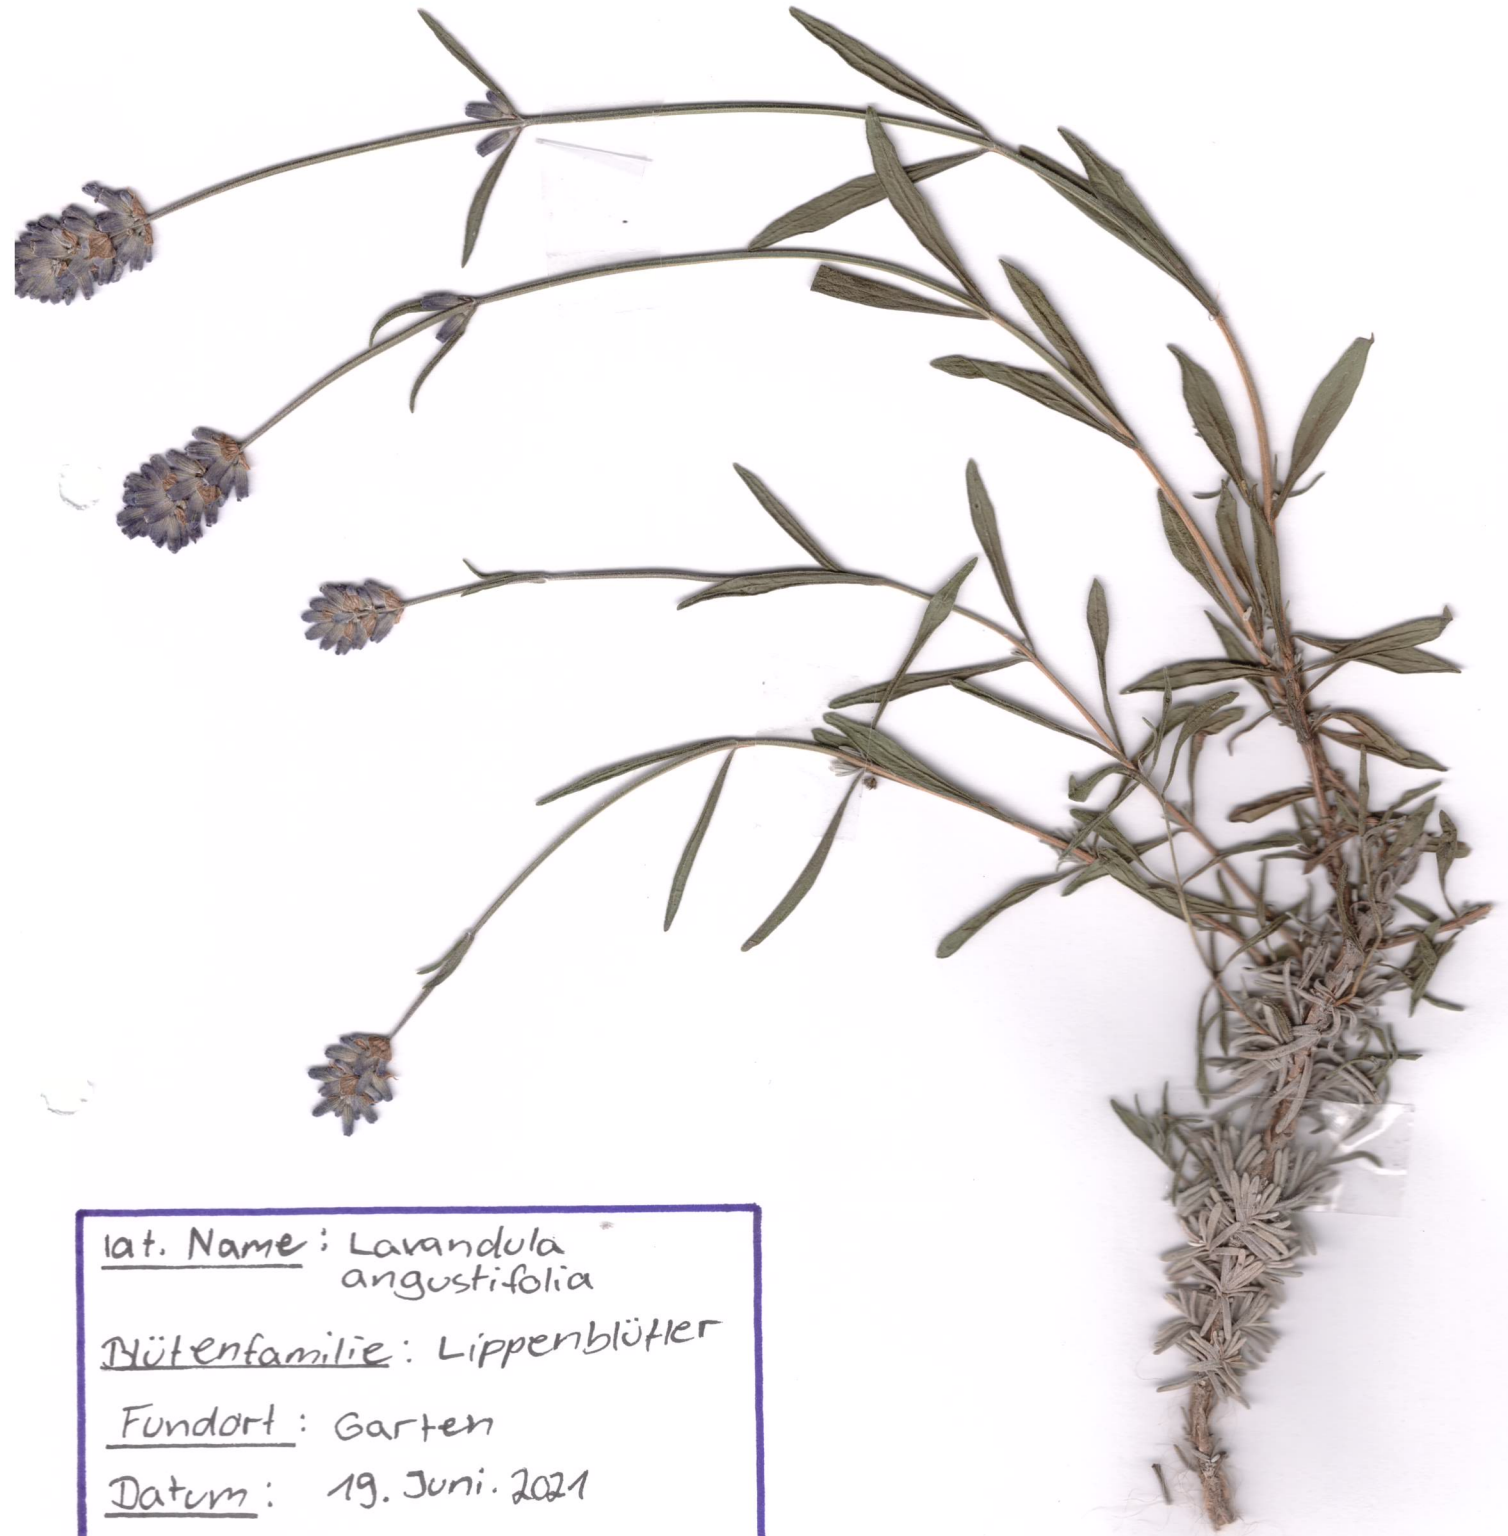

Pflanzenname: Holunder
Lateinischer Name: Sambucus
Pflanzenfamilie: Moschuskrautgewächse
Fundort: Titisee - Neustadt
Datum: 13.6.2021

HAHNETUP
RANUNCULUS
mein Garten

18. 6. 21

GÄNSEBLÜMCHEN
Bellis Perennis
mein Garten

18. 6. 21

Pf.name: Lavendel,
Lavandula
angustifolia
Pf.familie: Lippenblütler
Ort : Garten
Datum : 13.6.2021

Pf.name : Löwenzahn
Taraxacum
Pf.familie : Korbblütler
Ort : Buchtizsee
Datum : 13.6.2021

Lavendel

lat. Name : *Lavandula angustifolia*

Blütenfamilie : Lippenblütler

Fundort : Garten

Datum : 19. Juni. 2021

Moon

Pflanzenname	Moon
Deutsch	Moon
Lateinisch	Papaver
Pflanzenfamilie	Mohngewächse
Fundort	Wiese Ellingerweier
Datum	19.6
Finder	rsch

Pflanzenname: **Spitzahorn (*Acer platanoides*)**

Pflanzenfamilie: Seifenbaumgewächs

Fundort: Park bei Herz-Jesu-Kirche

Datum: 14.06.2021

Pflanzenname: **Stieleiche (*Quercus robur*)**

Pflanzenfamilie: Buchengewächs