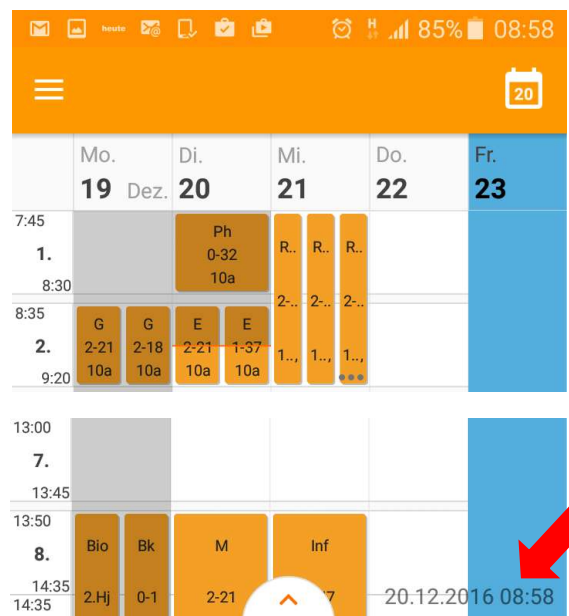

Die Premium-Variante ist für das Betrachten des tagesaktuellen Planes nicht notwendig.

Aktualität

Der Vertretungsplan wird mehrfach täglich aktualisiert. Sowohl in der App als auch in der Browservariante ist der Zeitpunkt der letzten Aktualisierung zu sehen.

Der erste fertige Plan des Tages wird i.d.R. gegen 07.30 gespeichert. Daher ist es leider auch weiterhin nicht möglich, einen kurzfristigen Entfall einer 1. Stunde „rechtzeitig“ mitzuteilen.

Die letzten Änderungen werden normalerweise im Laufe des Nachmittags eingegeben.